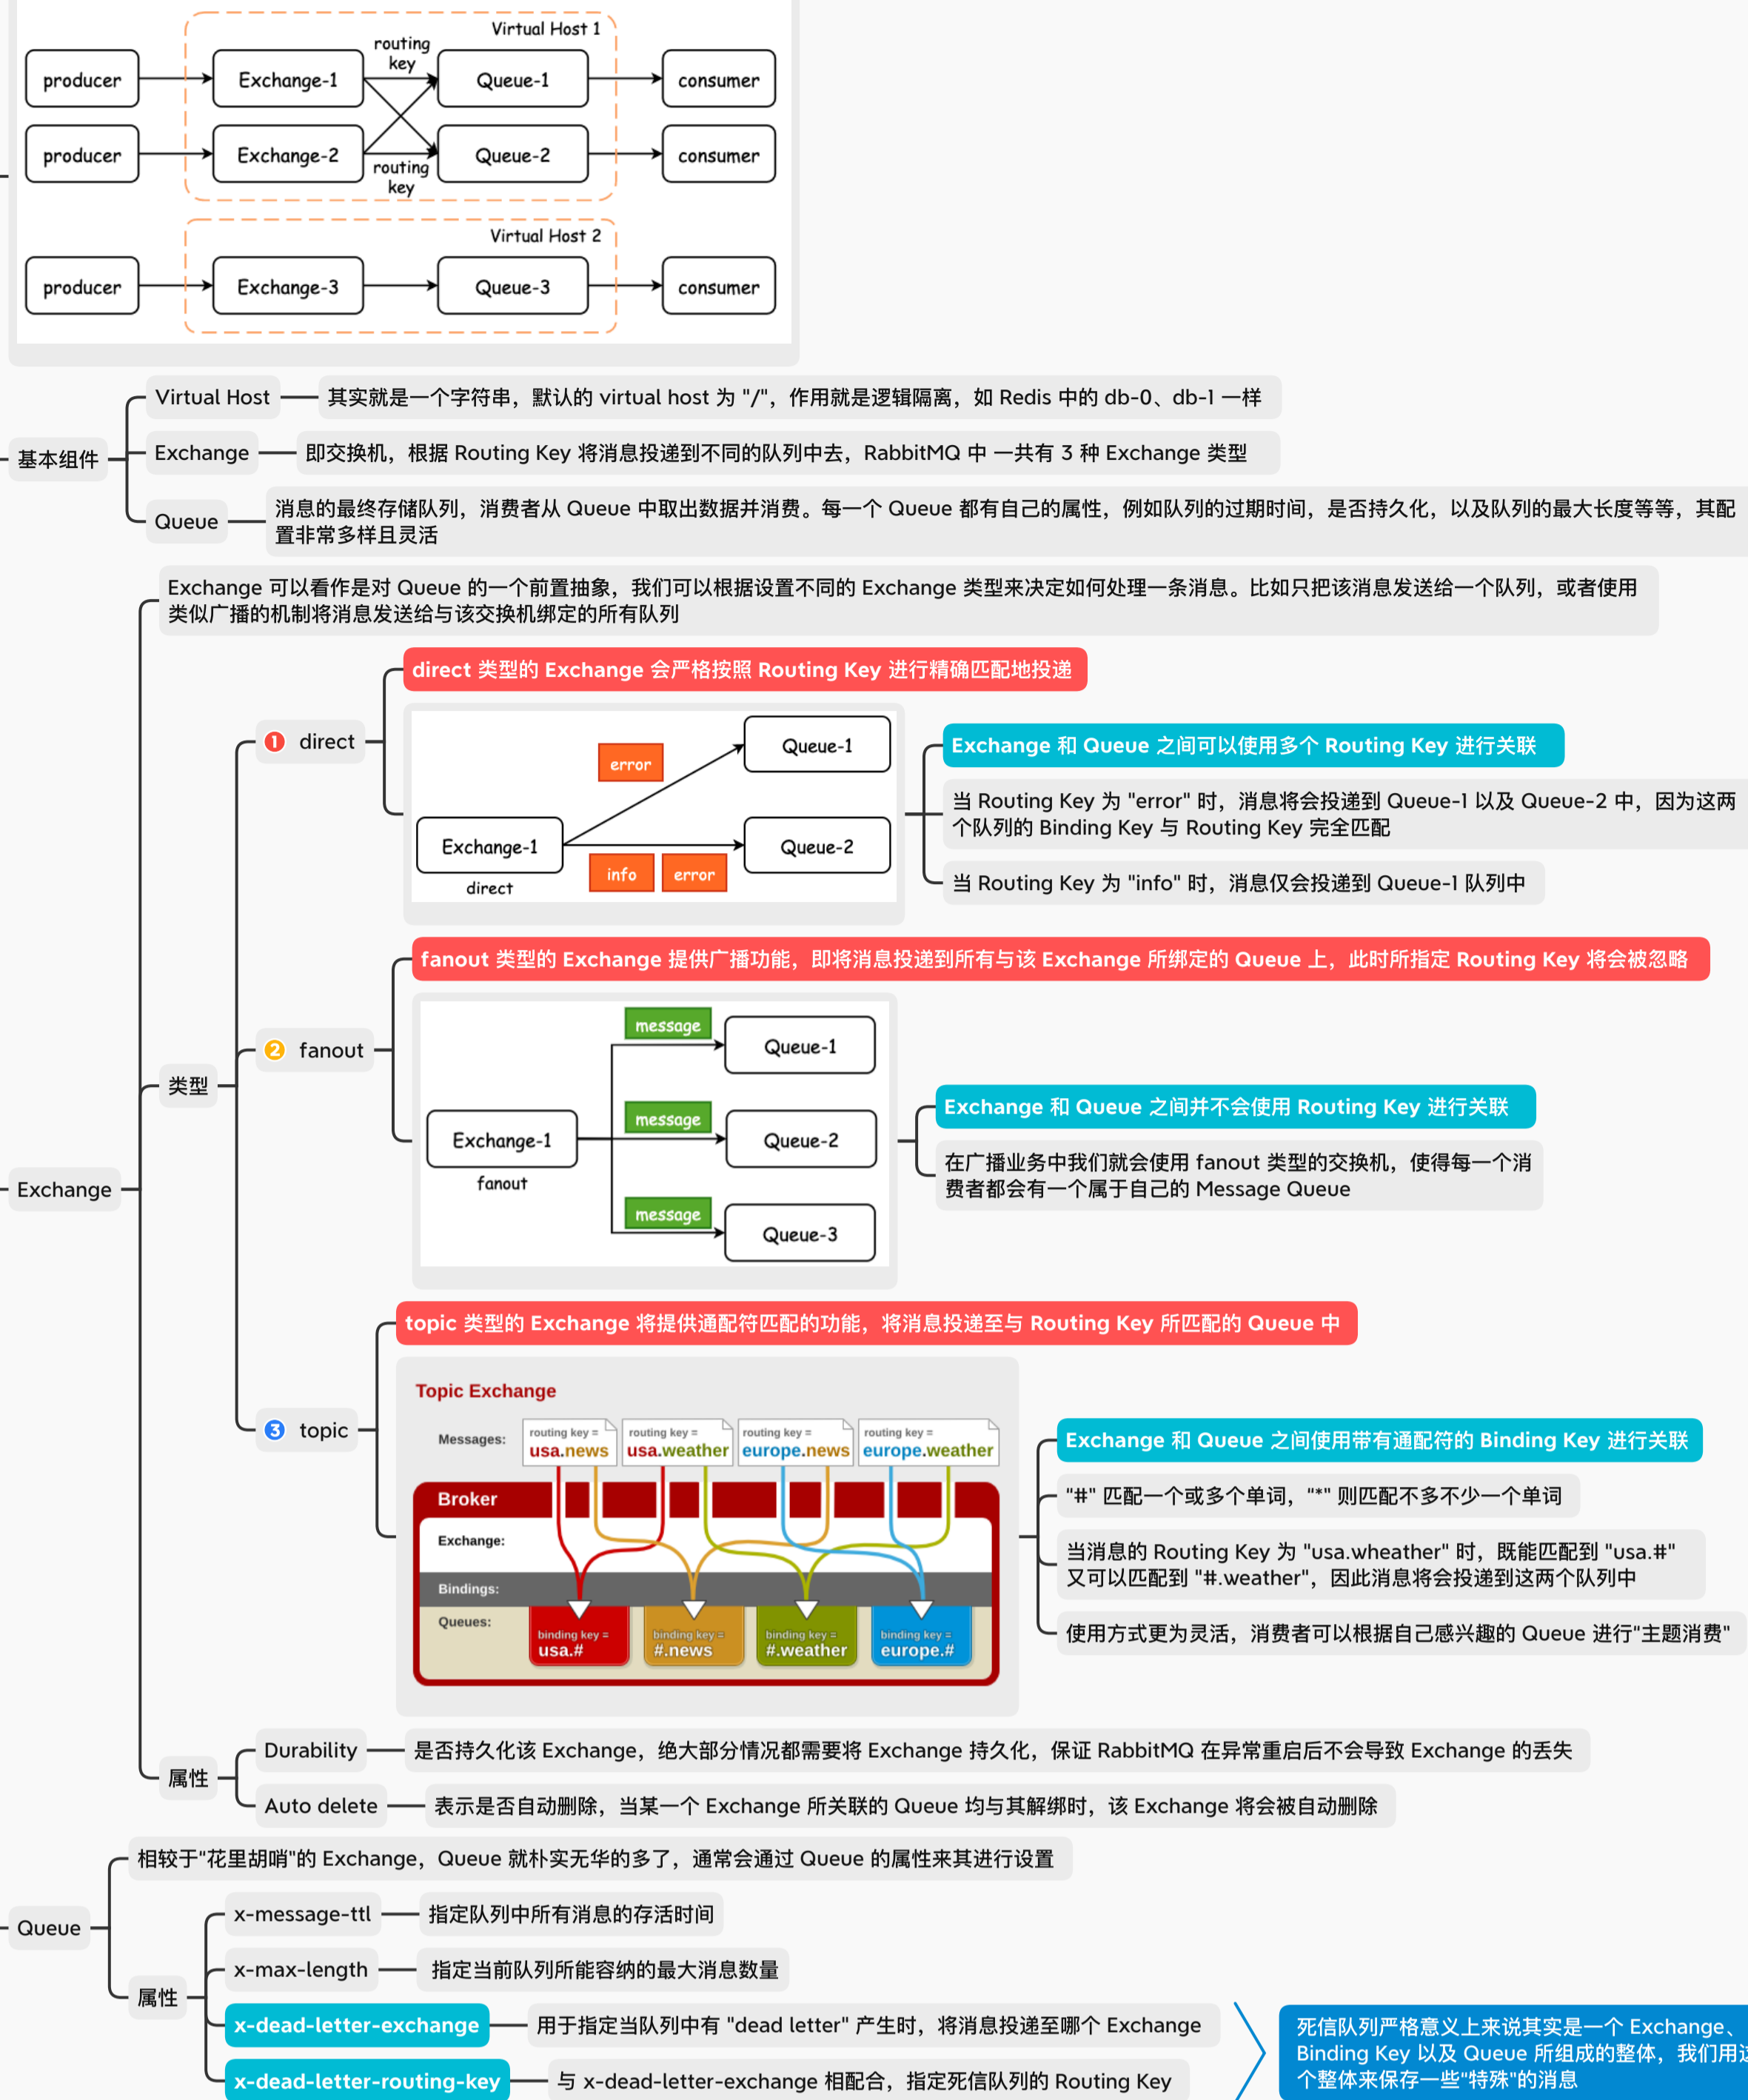

RabbitMQ

基本架构

死信队列

Question