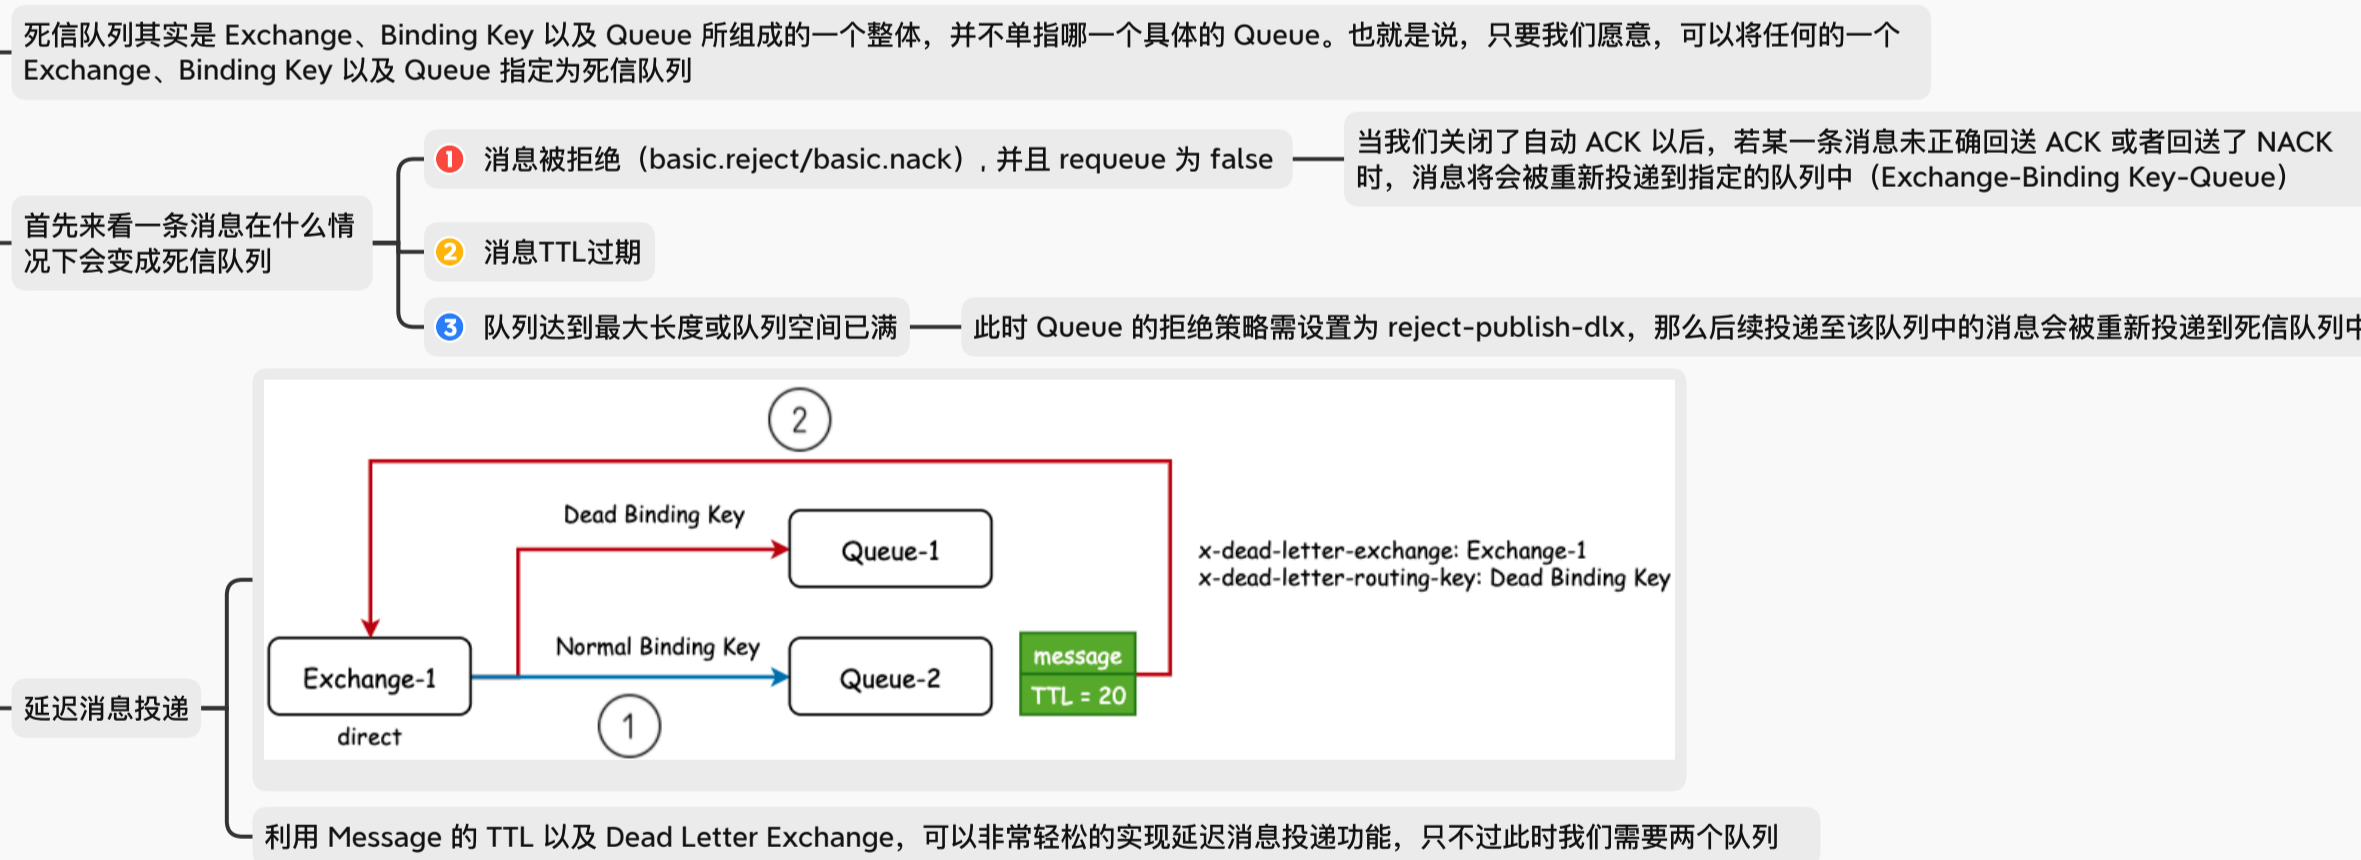

RabbitMQ

基本架构

死信队列

Question